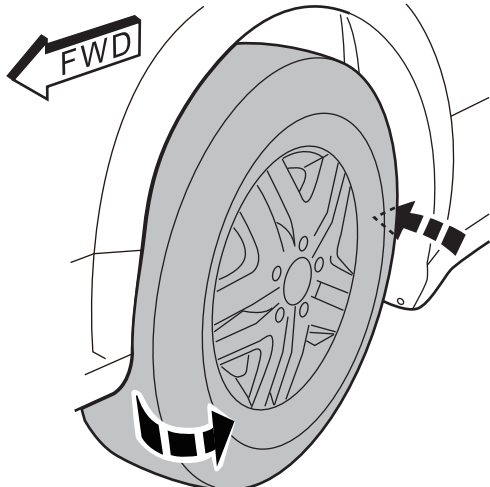

FRONT SPLASH GUARDS RAM TRUCK 1500

www.mopar.com

Garde-boue avant
Ram camion 1500

Protectores contra salpica duras frontales
Ram camión 1500

1

2

7