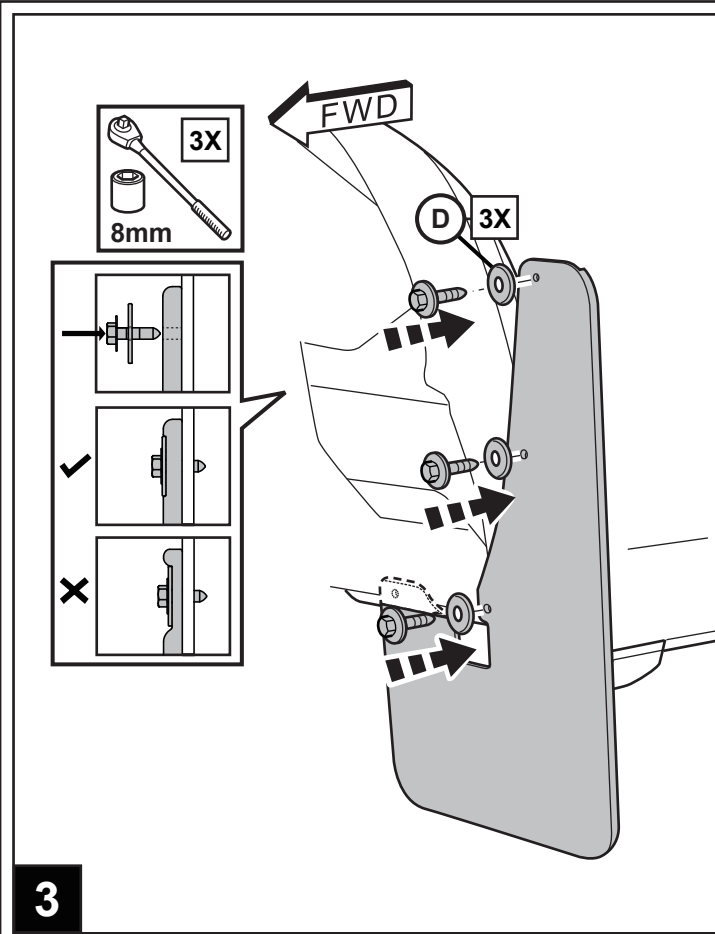

FRONT SPLASH GUARDS RAM TRUCK 1500

www.mopar.com

Garde-boue avant
Ram camion 1500

Protectores contra salpica duras frontales
Ram camión 1500

1

2

7