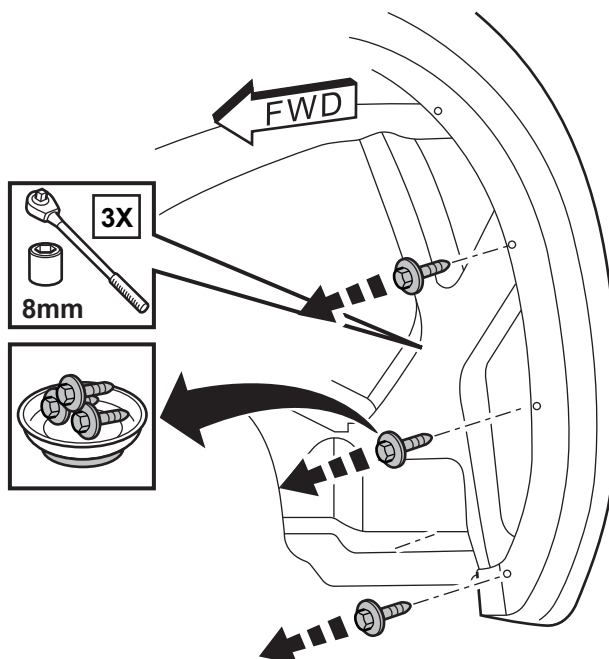

FRONT SPLASH GUARDS RAM TRUCK 1500

www.mopar.com

Garde-boue avant
Ram camion 1500

Protectores contra salpica duras frontales
Ram camión 1500

1

2

7