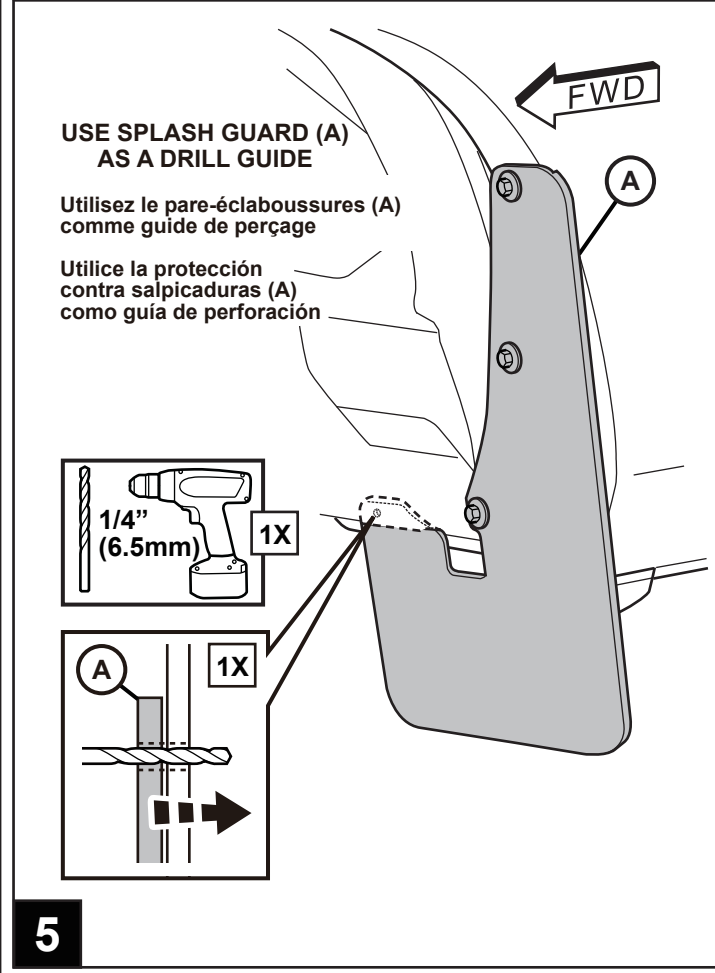

FRONT SPLASH GUARDS RAM TRUCK 1500

www.mopar.com

Garde-boue avant
Ram camion 1500

Protectores contra salpica duras frontales
Ram camión 1500

1

2

7